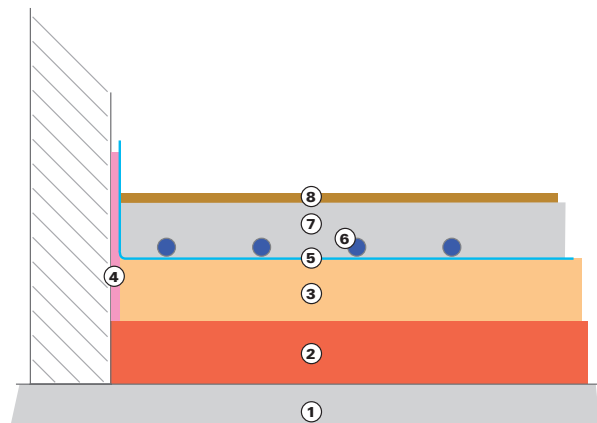

„für eine gemütliche Wohnatmosphäre!“

Schematische Darstellung eines klassischen Fußbodenaufbaus mit Fußbodenheizung (die Aufbauhöhe ist abhängig von den örtlichen Gegebenheiten):
1.) Geschoßdecke, 2.) Wärmedämmung, 3.) Trittschalldämmung, 4.) Randdämmstreifen, 5.) PE-Folie, 6.) Heizungsrohre, 7.) Estrich mit mind. 65 mm Stärke, 8.) Bodenbelag